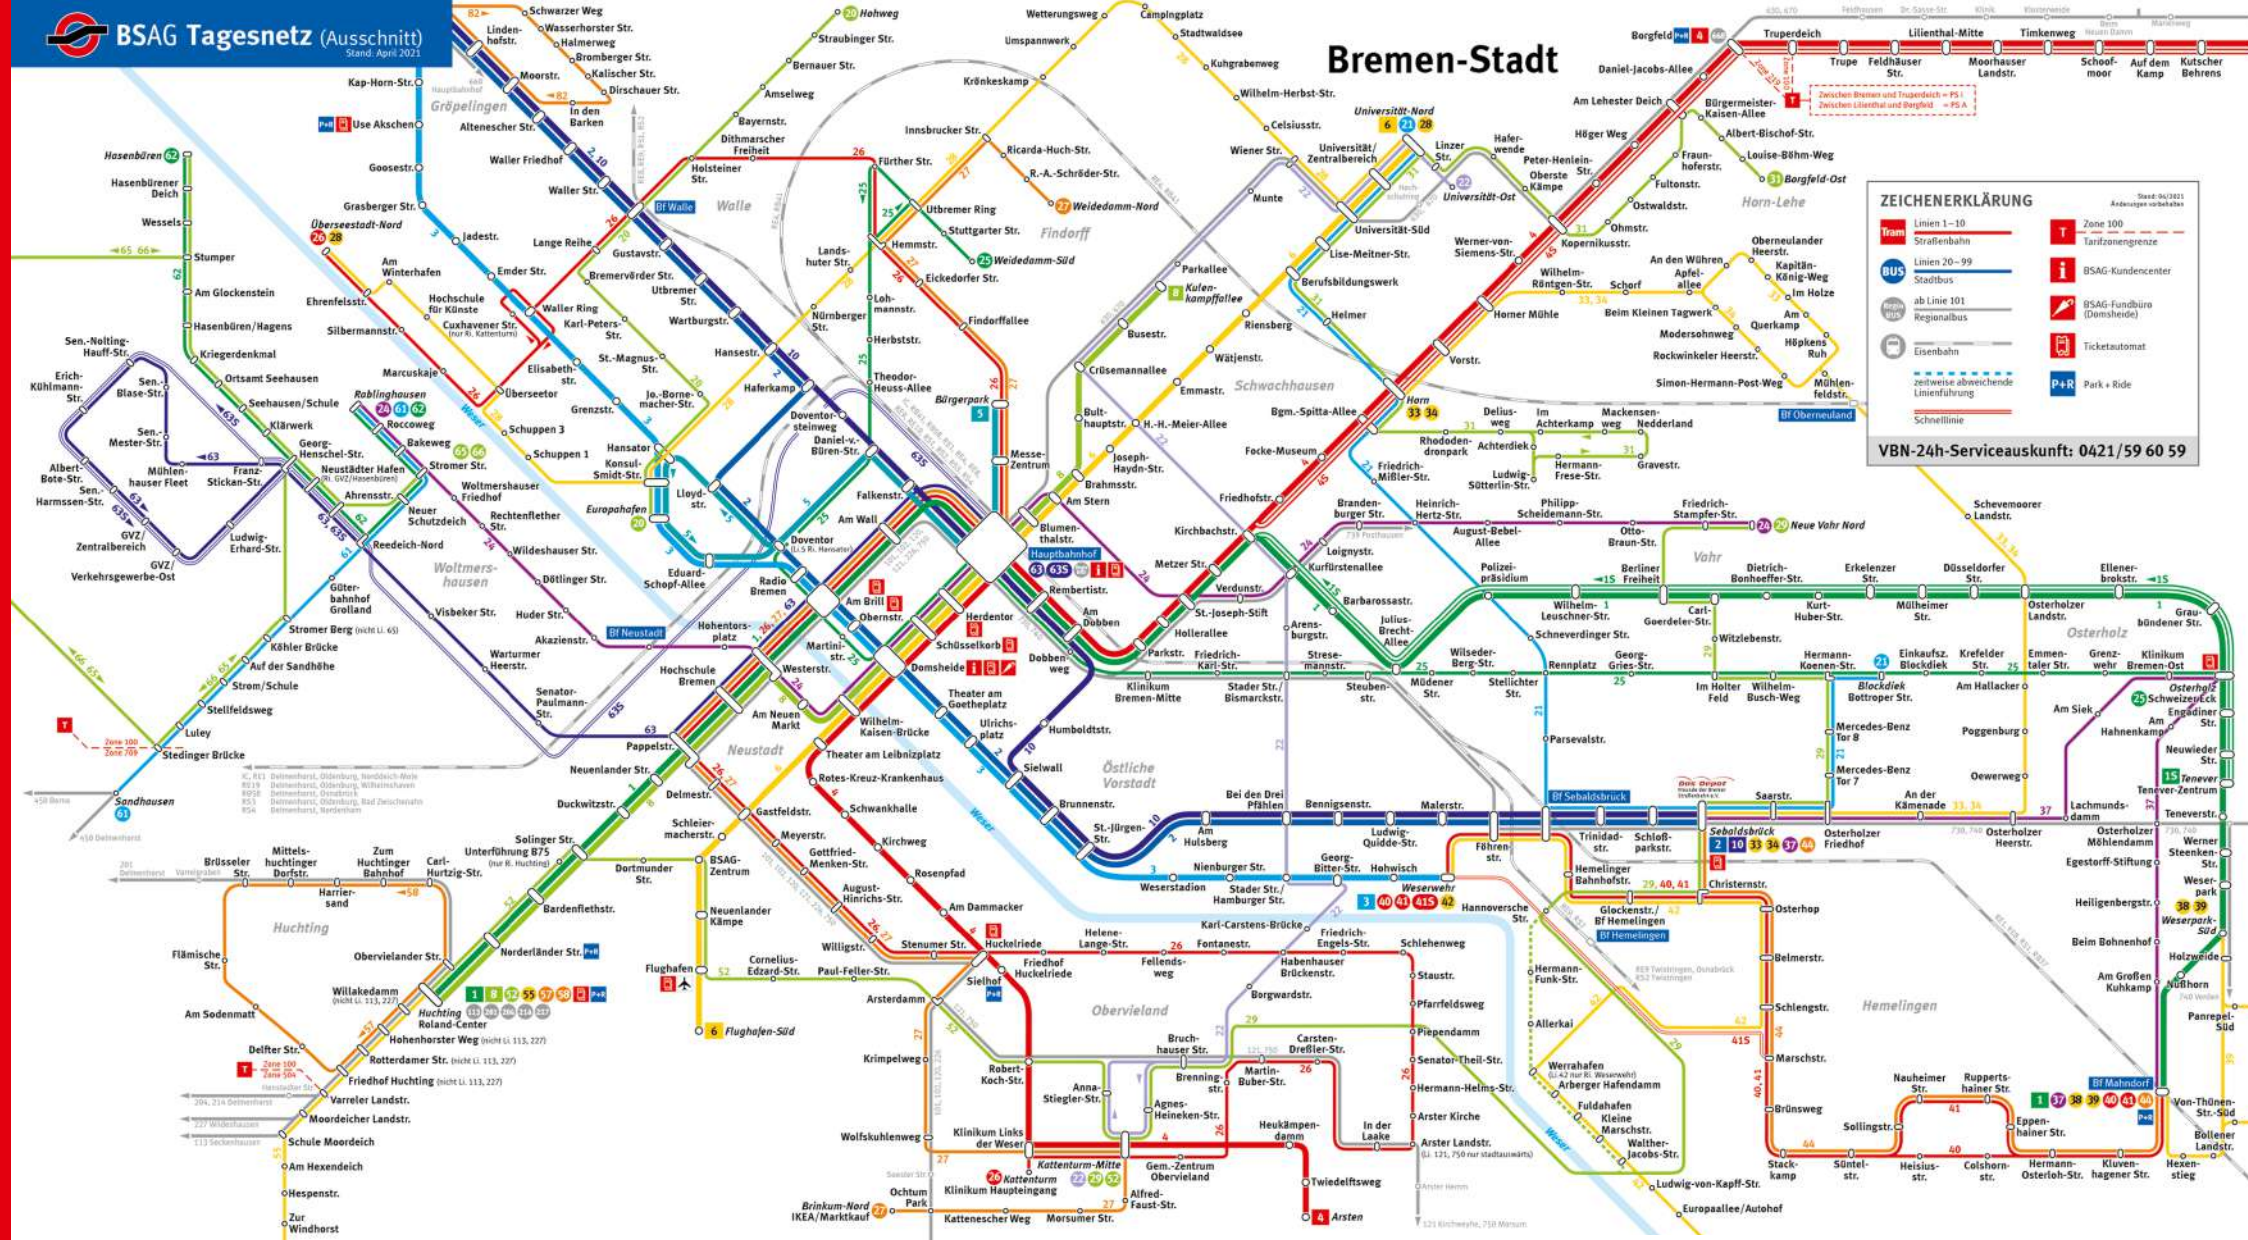

Schiffsfahrten

Tours by ship

Hal över
Martinianleger • 28195 Bremen
www.hal-over.de | 0421-338989 | info@hal-over.de

THEATER BREMEN

www.theaterbremen.de

RESTAURANT POCHANA THAI

Thailändische Spezialitäten seit 1989 | Langenstraße 14 • 28195 Bremen

www.pochana-thai.de | Tel. 0421 - 32 34 84